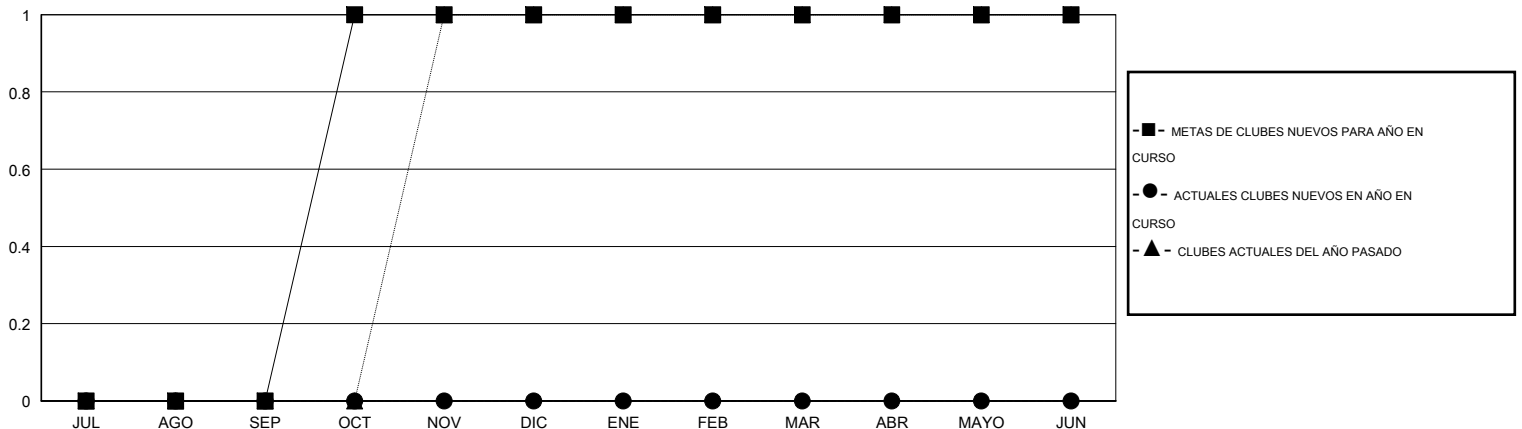

# MONTHLY MEMBERSHIP PROGRESS REPORT

District O 3

Results as of: 2/17/2014 11:17:44AM

GMT: Pedro Marrello

UBICACIÓN ARGENTINA

GMT DE AE 3

Clubes					socios				
RESULTADOS DE 2013-2014					RESULTADOS DE 2013-2014				
TRIMESTRE	META DE CLUBES NUEVOS	ACTUALES NUEVOS CLUBES	BAJAS ACTUALES DE CLUBES	ACTUAL GANANCIA/ PÉRDIDA NETA	TRIMESTRE	META DE SOCIOS NUEVOS	ACTUALES NUEVOS SOCIOS	BAJAS ACTUALES DE SOCIOS	ACTUAL GANANCIA/ PÉRDIDA NETA
JUL/AGO/SEP	0	0	0	0	JUL/AGO/SEP	8	26	34	-8
OCT/NOV/DIC	1	0	0	0	OCT/NOV/DIC	28	32	34	-2
ENE/FEB/MAR	0	0	0	0	ENE/FEB/MAR	8	2	9	-7
ABR/MAYO/JUN	0	0	0	0	ABR/MAYO/JUN	8	0	0	0

METAS Y CIFRA ACUMULATIVA DE CLUBES NUEVOS

METAS Y CIFRA ACUMULATIVA DE SOCIOS

CLUBES DADOS DE BAJA: 0	26 CLUBS OF 48 AÑADIERON 1 O MÁS SOCIOS NUEVOS	<u>DISTRIBUCIÓN POR SEXO</u>
		MASCULINO 602 (58.22%)
		FEMENINO 432 (41.78%)
<u>SOCIOS DADOS DE BAJA</u>	<a href="#">CLIC AQUÍ PARA DATOS DE SALUD DE CLUB</a>	SOCIOS EN UNIDAD FAMILIAR 225
FALLECIDOS 4		CABEZA DE FAMILIA 109
CLUB CANCELADO 0		NO ES CABEZA DE FAMILIA 116
OTRO 73		
TOTAL 77		