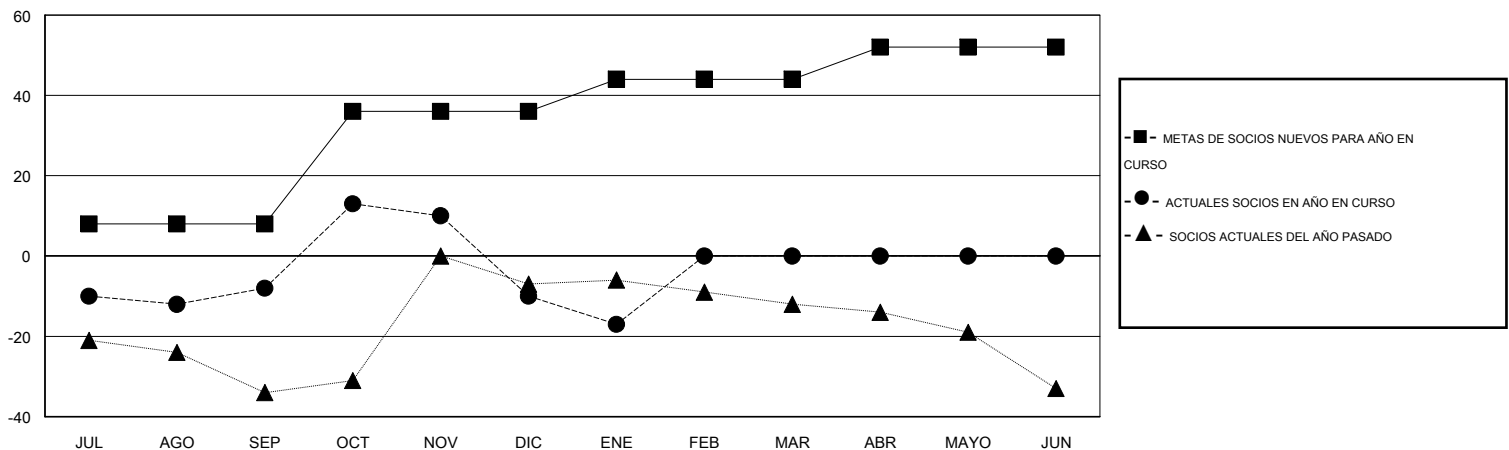

# MONTHLY MEMBERSHIP PROGRESS REPORT

District O 3

Results as of: 2/17/2014 11:17:44AM

GMT: Pedro Marrello

UBICACIÓN ARGENTINA

GMT DE AE 3

Clubes					socios				
RESULTADOS DE 2013-2014					RESULTADOS DE 2013-2014				
TRIMESTRE	META DE CLUBES NUEVOS	ACTUALES NUEVOS CLUBES	BAJAS ACTUALES DE CLUBES	ACTUAL GANANCIA/ PÉRDIDA NETA	TRIMESTRE	META DE SOCIOS NUEVOS	ACTUALES NUEVOS SOCIOS	BAJAS ACTUALES DE SOCIOS	ACTUAL GANANCIA/ PÉRDIDA NETA
JUL/AGO/SEP	0	0	0	0	JUL/AGO/SEP	8	26	34	-8
OCT/NOV/DIC	1	0	0	0	OCT/NOV/DIC	28	32	34	-2
ENE/FEB/MAR	0	0	0	0	ENE/FEB/MAR	8	2	9	-7
ABR/MAYO/JUN	0	0	0	0	ABR/MAYO/JUN	8	0	0	0

METAS Y CIFRA ACUMULATIVA DE CLUBES NUEVOS

METAS Y CIFRA ACUMULATIVA DE SOCIOS

CLUBES DADOS DE BAJA: 0	26 CLUBS OF 48 AÑADIERON 1 O MÁS SOCIOS NUEVOS	<u>DISTRIBUCIÓN POR SEXO</u>
		MASCULINO 602 (58.22%)
		FEMENINO 432 (41.78%)
<u>SOCIOS DADOS DE BAJA</u>	<a href="#">CLIC AQUÍ PARA DATOS DE SALUD DE CLUB</a>	SOCIOS EN UNIDAD FAMILIAR 225
FALLECIDOS 4		CABEZA DE FAMILIA 109
CLUB CANCELADO 0		NO ES CABEZA DE FAMILIA 116
OTRO 73		
TOTAL 77		